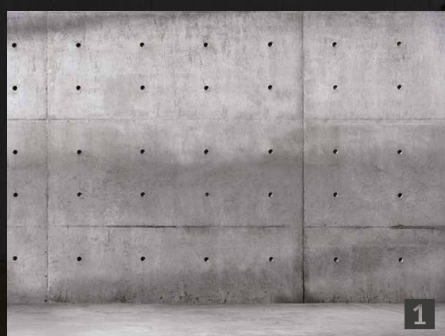

# BETON SZARY

NAJNOWSZE TRENDY  
W DEKORACJACH  
ŚCIENNYCH 2017/2018

DEKORACJE  
DEKORACJE

DEKORACJE

GWARANCJA NAJWYŻSZEJ JAKOŚCI

## gruboziarnista mineralna masa dekoracyjna

DEKORACJE

- ✔ do stosowania wewnątrz i na zewnątrz budynków
- ✔ łatwa w aplikacji
- ✔ długi czas korekty
- ✔ dzięki szablonom imituje cegłę i kamień

**BETON SZARY** Produkt stosowany do wykonywania dekoracyjnych, nowoczesnych aranżacji wnętrz oraz elewacji. Dzięki odpowiedniej aplikacji pozwala uzyskać niepowtarzalne struktury typowe dla surowego betonu. Pozwala na uzyskiwanie różnorodnych trwałych efektów dekoracyjnych, które uzależnione są od zastosowanych narzędzi oraz od inwencji i kreatywności wykonawcy. Korzystając z samoprzylepnych szablonów z mieszanki można wykonać strukturę dekoracyjną imitującą powierzchnię naturalnego, nieregularnego kamienia, cegły lub innych efektów wynikających z wzoru wybranego szablону. Szablony można ze sobą łączyć przy zachowaniu powtarzalności wzorów, tworząc większe powierzchnie dekoracyjne.

Powyżej przedstawione zostały przykładowe zastosowania **BETONU SZAREGO**. W celu uzyskania poszczególnych efektów powierzchni należy użyć wyrobów z linii produktów **DEKORACJE** marki **SKAŁA**:

ETAP 1 – GRUNTOWANIE – GRUNT PODKŁADOWY do dekoracji